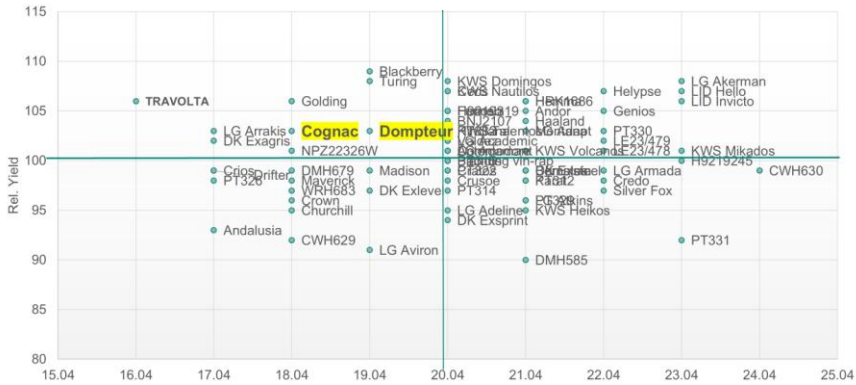

Groei door
innovatie

www.dsv-zaden.nl

DOMPTEUR

Winterkoolzaad

Alles-in-1-ras

DOMPTEUR met een interessante combinatie van vroege bloei/afrijping met hoge opbrengsten

Opbrengst vs. afrijping in FUT Trials DK 2025 (vroegheid van bloei)

Bron: FUT Trials Denemarken 2025, sortinfo.dk

DOMPTEUR behoort tot de beste rassen op de markt op het gebied van stressbestendigheid:

Links: Een goede start op een zeer nat perceel in het Verenigd Koninkrijk na de winter.